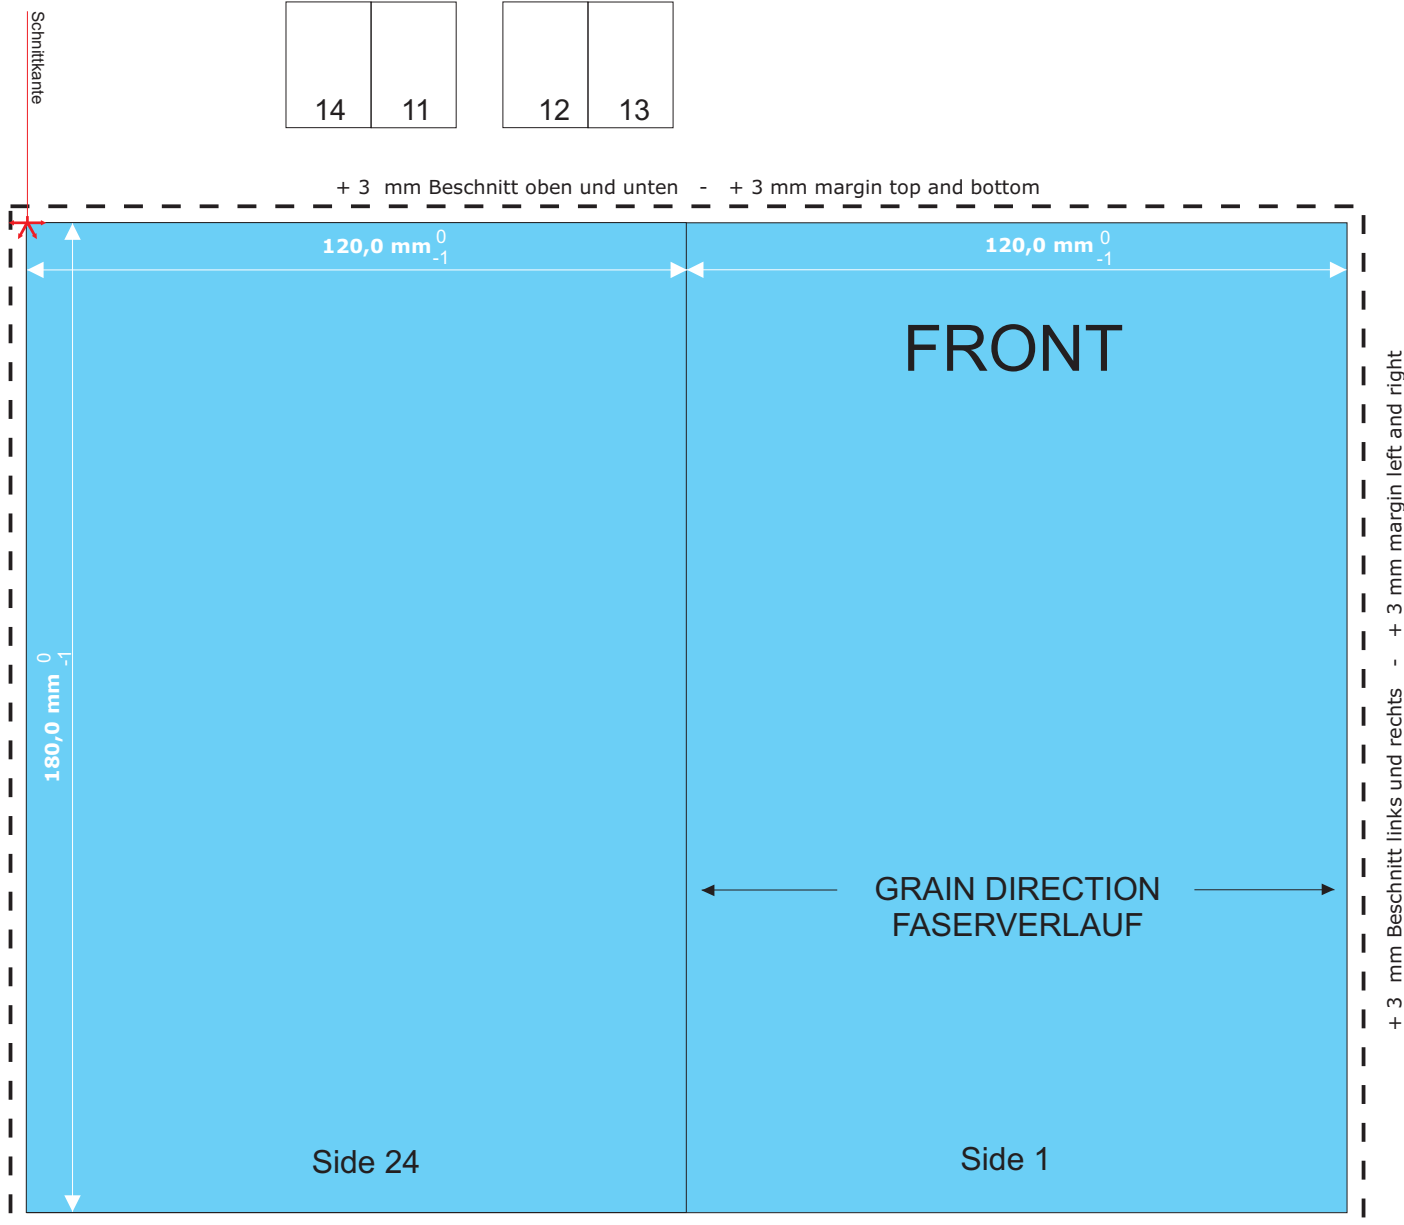

24	1	2	23	22	3	4	21	20	5
6	19	18	7	8	17	16	9	10	15
14	11	12	13						

bedruckbare Fläche - printable space

- Bitte beachten Sie:
- Farbmodus CMYK oder Graustufen
 - Bild-Auflösung 300 dpi, Strichzeichnungen 1200 dpi, Vektorgrafiken 2400 dpi
 - Hintergrund bis an die äusseren Hilfslinien anlegen
 - druckbarer Bereich = blau
 - Fonts bitte immer mitsenden oder Text in Kurven wandeln.