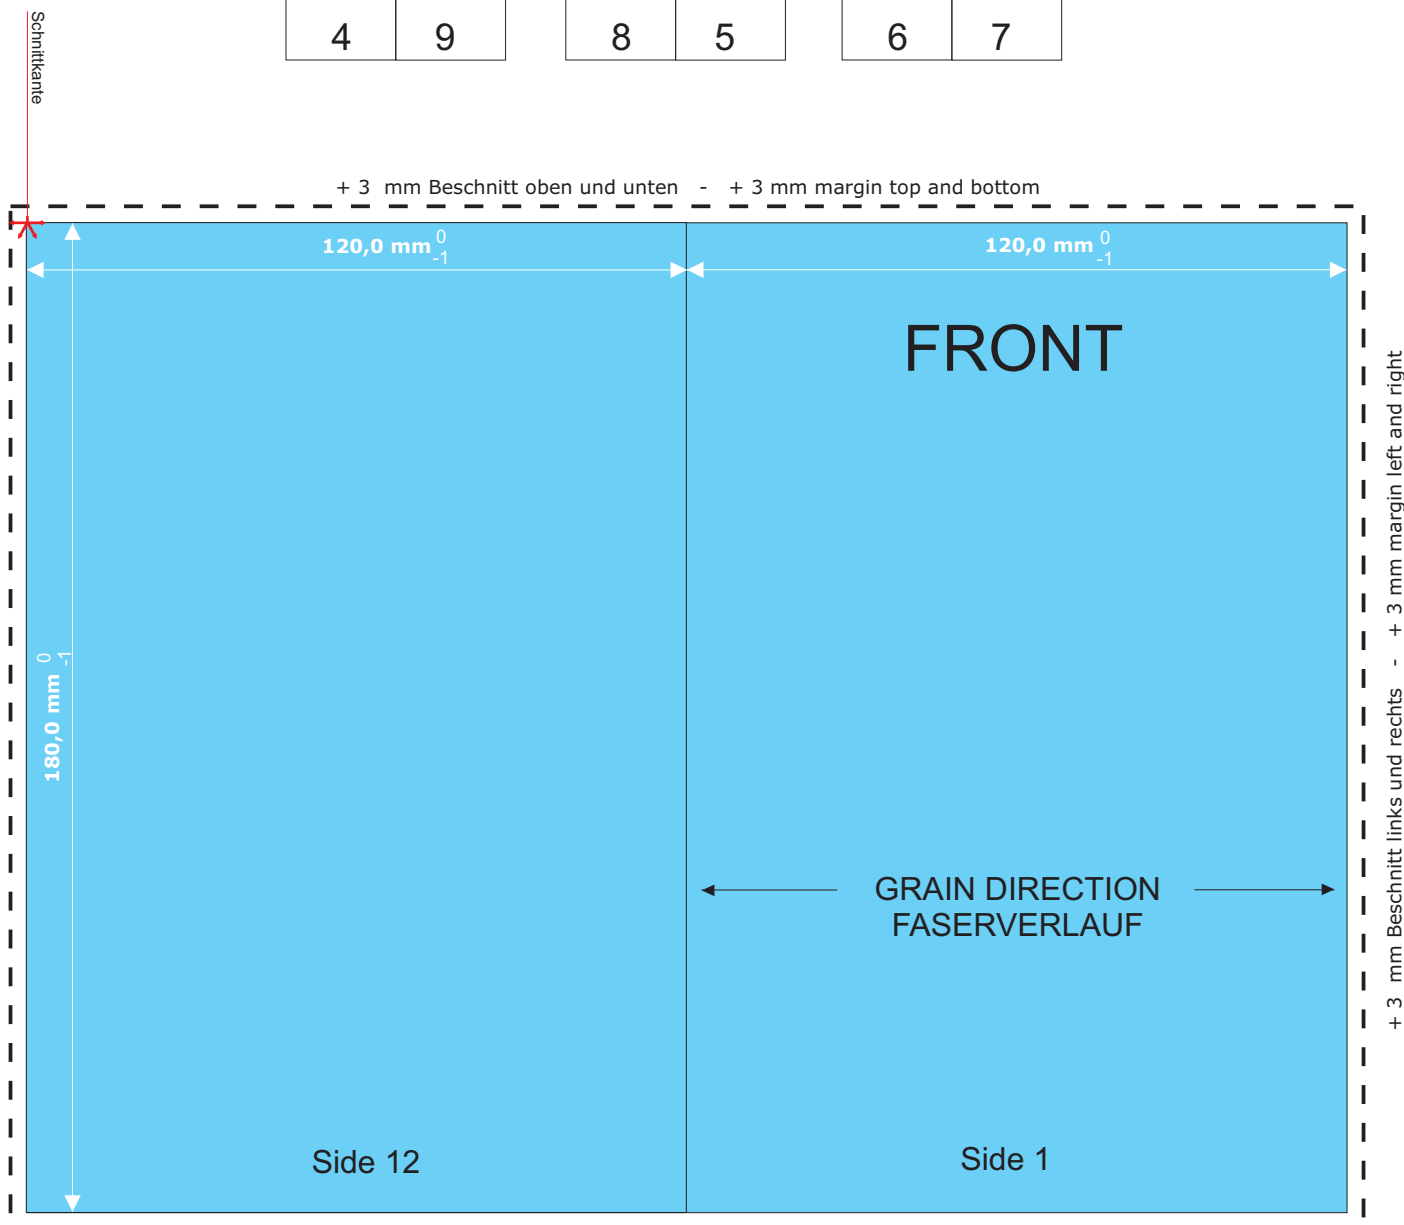

bedruckbare Fläche - printable space

- Bitte beachten Sie:
- Farbmodus CMYK oder Graustufen
 - Bild-Auflösung 300 dpi, Strichzeichnungen 1200 dpi, Vektorgrafiken 2400 dpi
 - Hintergrund bis an die äusseren Hilfslinien anlegen
 - druckbarer Bereich = blau
 - Fonts bitte immer mitsenden oder Text in Kurven wandeln.