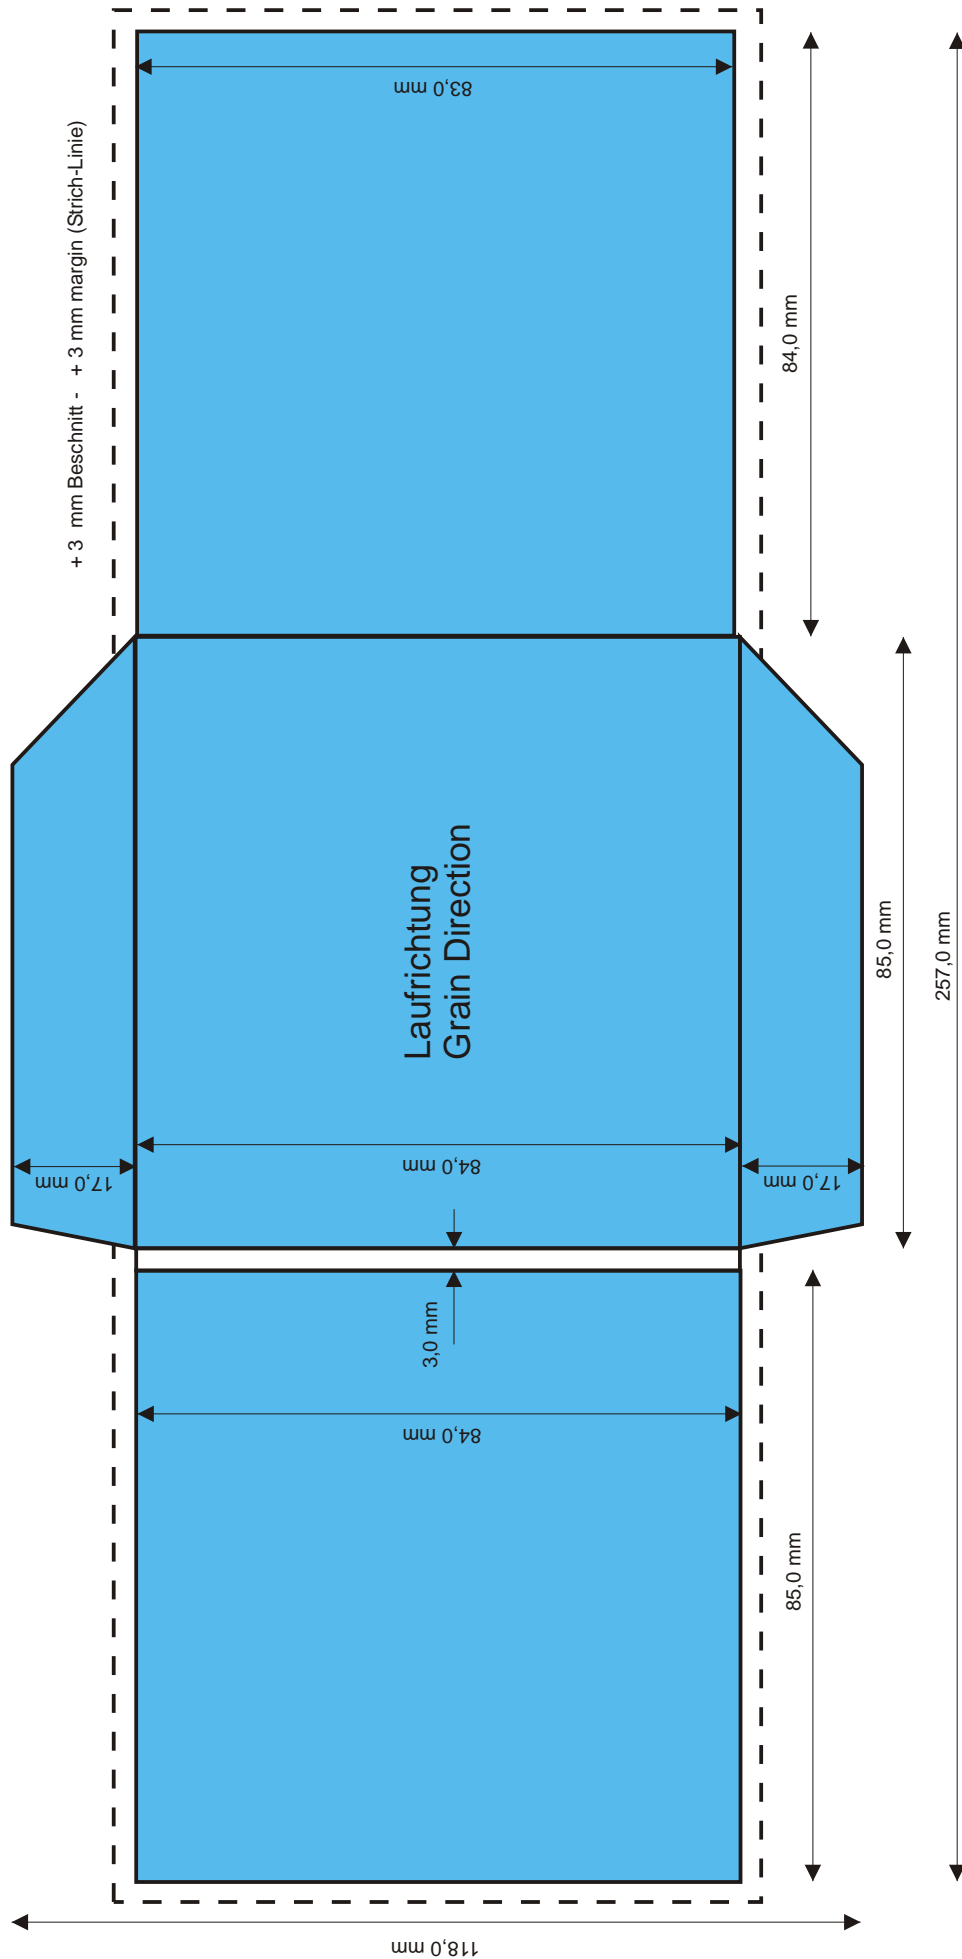

Spezifikation: CD - Karton 8cmCD - mit Flap

Erzschlag
Oststrasse 27A
D - 08280 Aue
Tel. +49 (0) 3771 - 55 20 42
Fax +49 (0) 3771 - 55 20 59
office@erzschlag.de
www.erzschlag.de

UID DE 197 756 715

Hintergrundbilder müssen bis zu den Hilfslinien angelegt werden, damit keine Schnittkanten zu sehen sind!

Bilder/Bitmaps bitte mit einer Auflösung von 300dpi und Farbmodus CMYK (4-fbg.) oder Graustufen (1-fbg.) anlegen!

bedruckbare Fläche - printable space