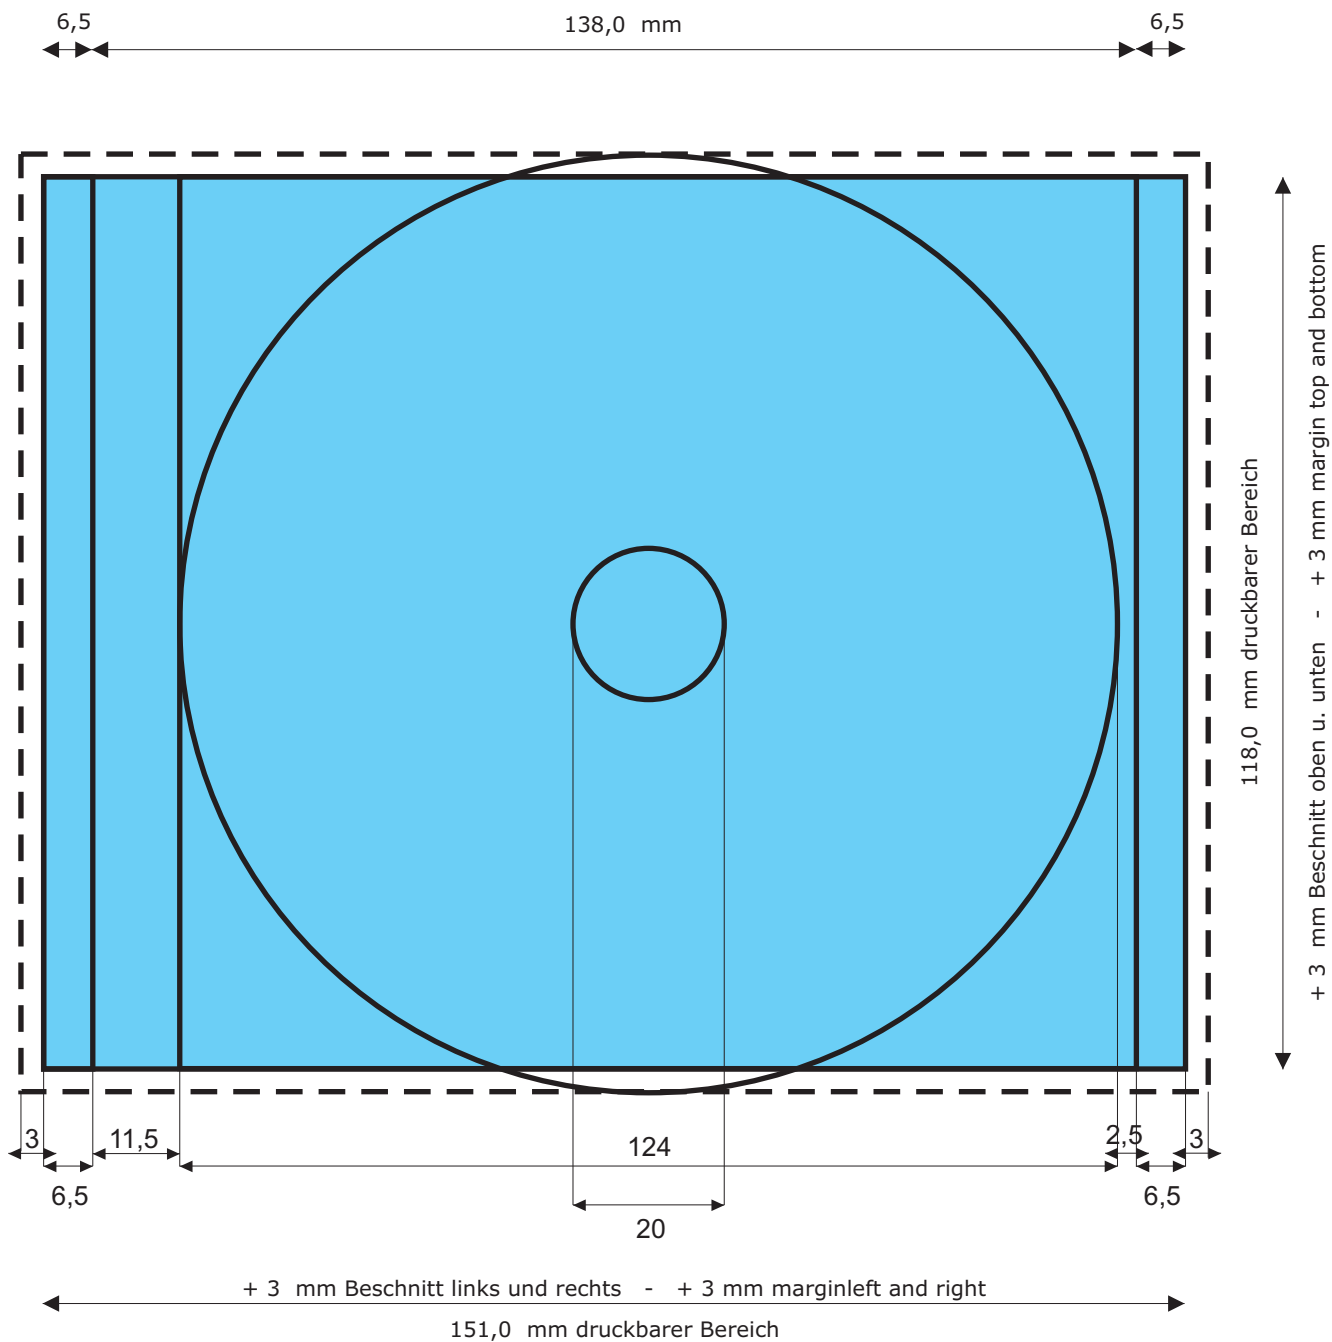

Spezifikation: CD - Inlaycard innen

Erzschlag
Oststrasse 27A
D - 08280 Aue
Tel. +49 (0) 3771 - 55 20 42
Fax +49 (0) 3771 - 55 20 59
office@erzschlag.de
www.erzschlag.de

UID DE 197 756 715

Hintergrundbilder müssen bis zu den Hilfslinien angelegt werden, damit keine Schnittkanten zu sehen sind!

Bilder/Bitmaps bitte mit einer Auflösung von 300dpi und Farbmodus CMYK (4-fbg.) oder Graustufen (1-fbg.) anlegen!