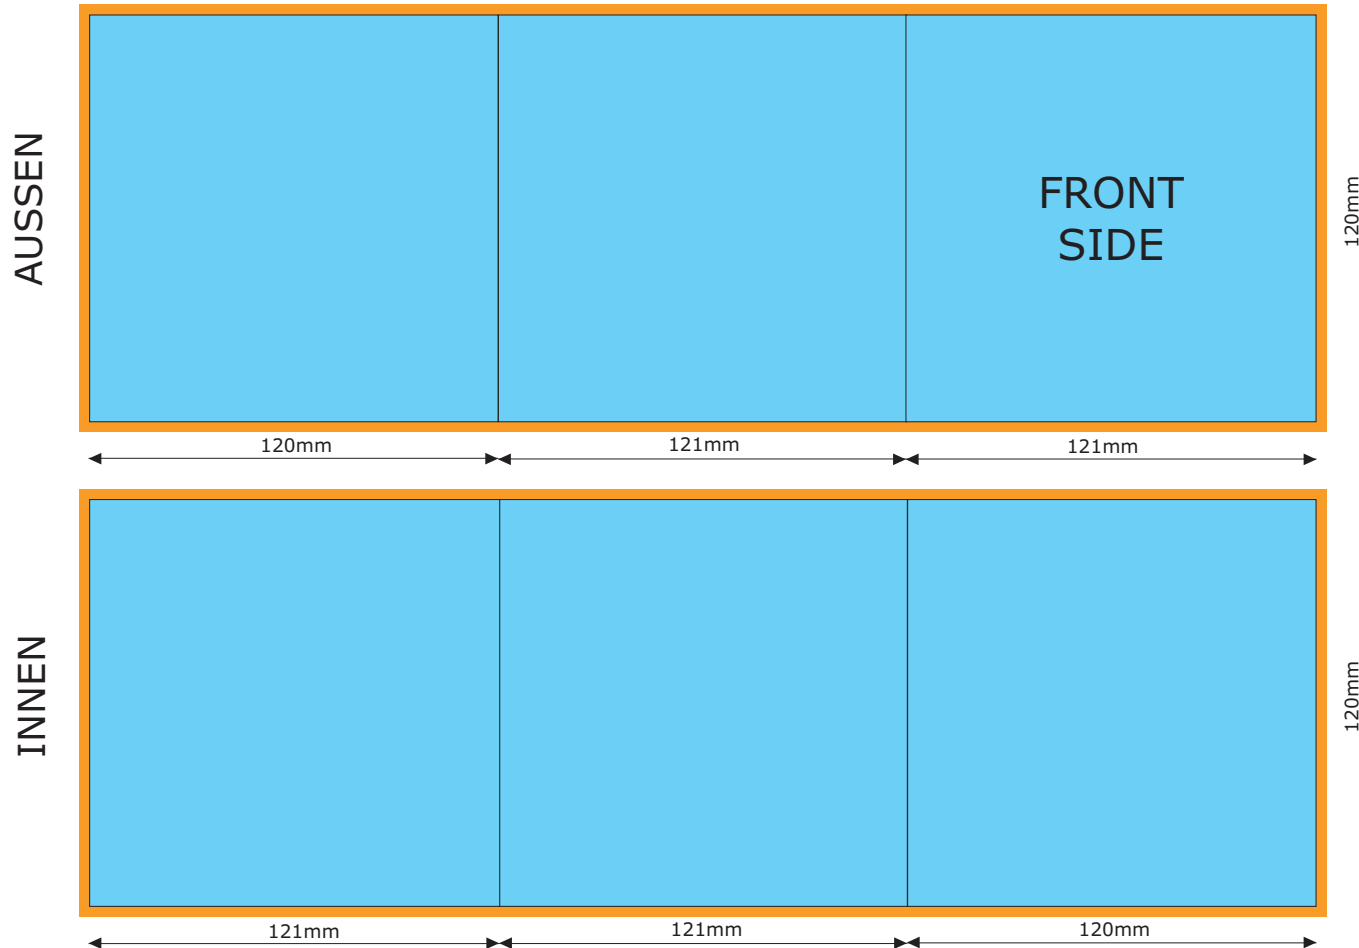

bedruckbare Fläche - printable space

3mm Beschnitt - 3mm bleeding area

Hintergrundbilder müssen mit 3mm Beschnitt angelegt werden, damit keine Schnittkanten zu sehen sind!
Bilder/Bitmaps bitte mit einer Auflösung von 300dpi und Farbmodus CMYK (4-fbg.) oder Graustufen (1-fbg.) anlegen!
Fonts, wenn möglich, immer mitsenden.

update: 02.04.05