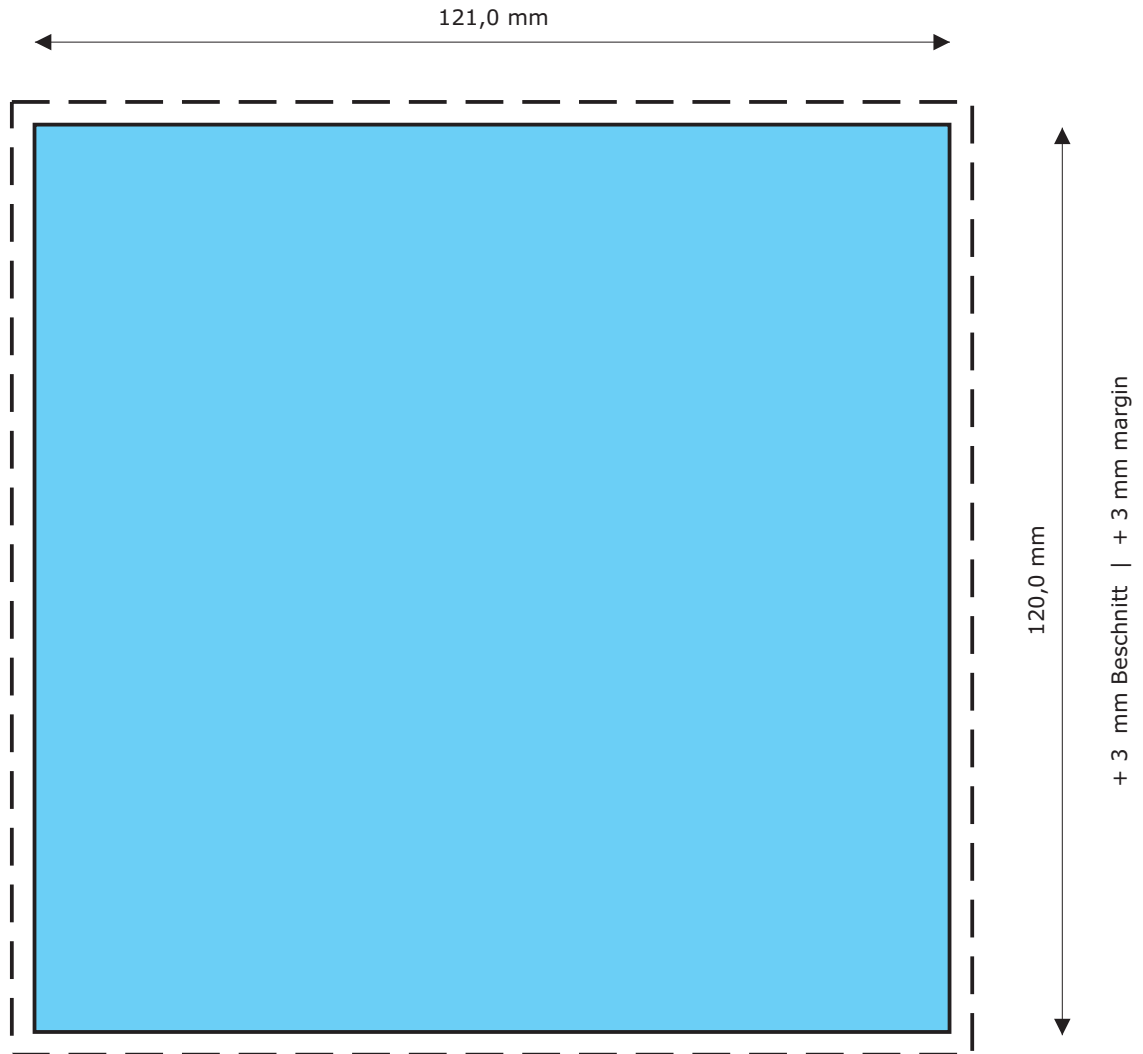

# Spezifikation: CD - Covercard

**Erzschlag**  
Oststrasse 27A  
D - 08280 Aue  
Tel. +49 (0) 3771 - 55 20 42  
Fax +49 (0) 3771 - 55 20 59  
office@erzschlag.de  
www.erzschlag.de

UID DE 197 756 715

Gesamtgröße mit Beschnitt: 127 x 126 mm

Hintergrundbilder müssen bis zu den Hilfslinien angelegt werden, damit keine Schnittkanten zu sehen sind!  
Bilder/Bitmaps bitte mit einer Auflösung von 300dpi und Farbmodus CMYK (4-fbg.) oder Graustufen (1-fbg.) anlegen!

**bedruckbare Fläche - printable space**