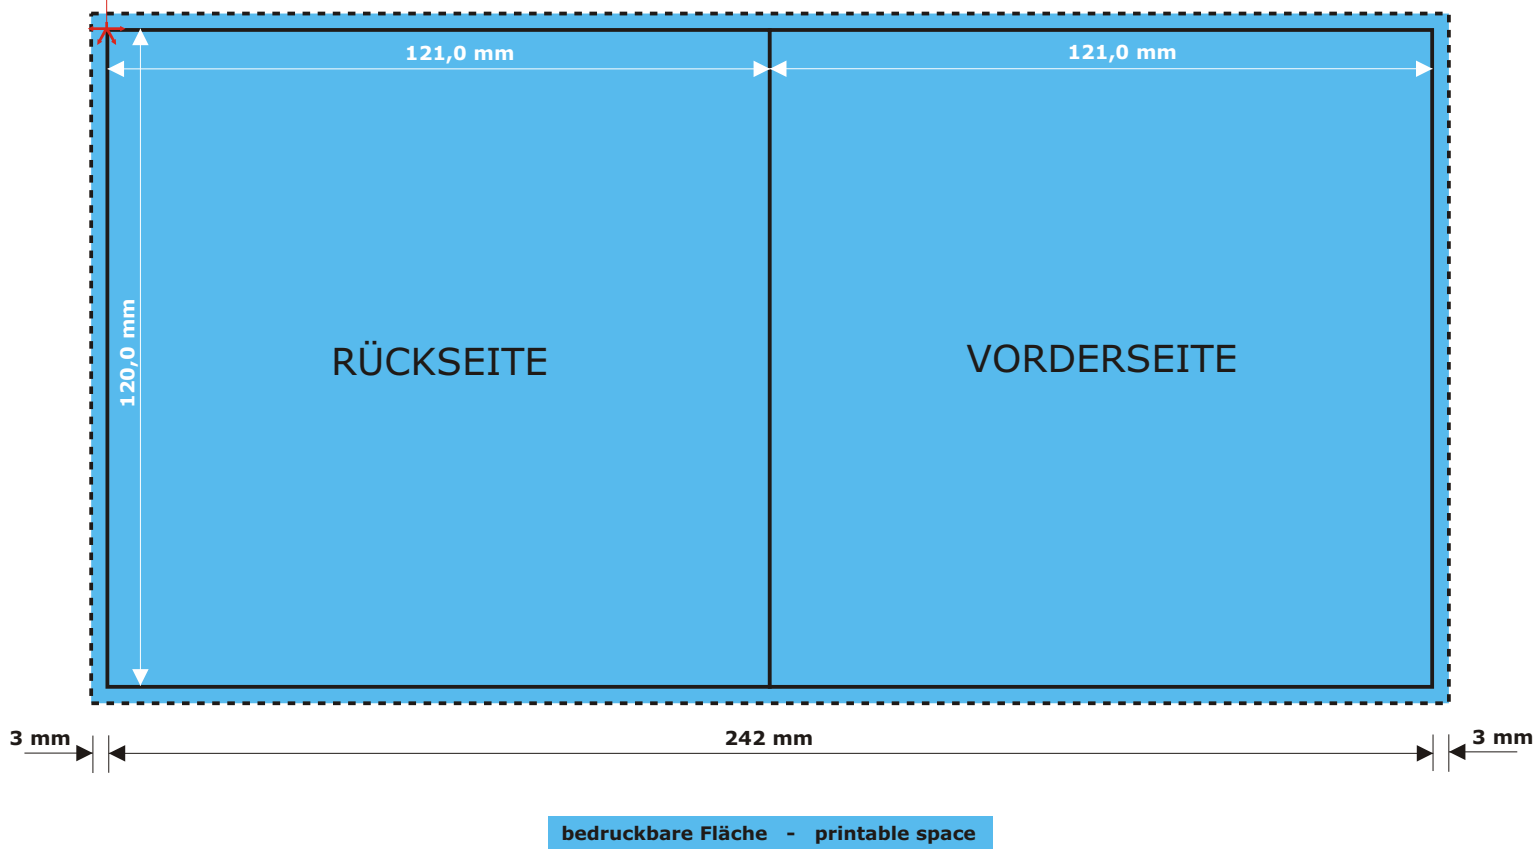

# Spezifikation: CD - Booklet (4 bis 40 Seiten)

Format: 121 x 120 mm zzgl. 3mm Beschnitt  
Druckverfahren: Offset + Dispersionslackierung  
Bilderdruck glänzend  
Farben nach Euro-Skala, Sonderfarben  
Pantone C oder HKS K nur mit Aufpreis  
Papierstärke: 150 - 170g (aussen) bis 24 Seiten  
90 - 100g (innen) ab 24 Seiten

Schnittkante

Hintergrundbilder müssen bis zu den Hilfslinien angelegt werden, damit keine Schnittkanten zu sehen sind!

Bilder/Bitmaps bitte mit einer Auflösung von 300dpi und Farbmodus CMYK (4-fbg.) oder Graustufen (1-fbg.) anlegen!

+ 3 mm Beschnitt oben, unten, links und rechts

Seitenanordnung für Booklets nächste Seite →