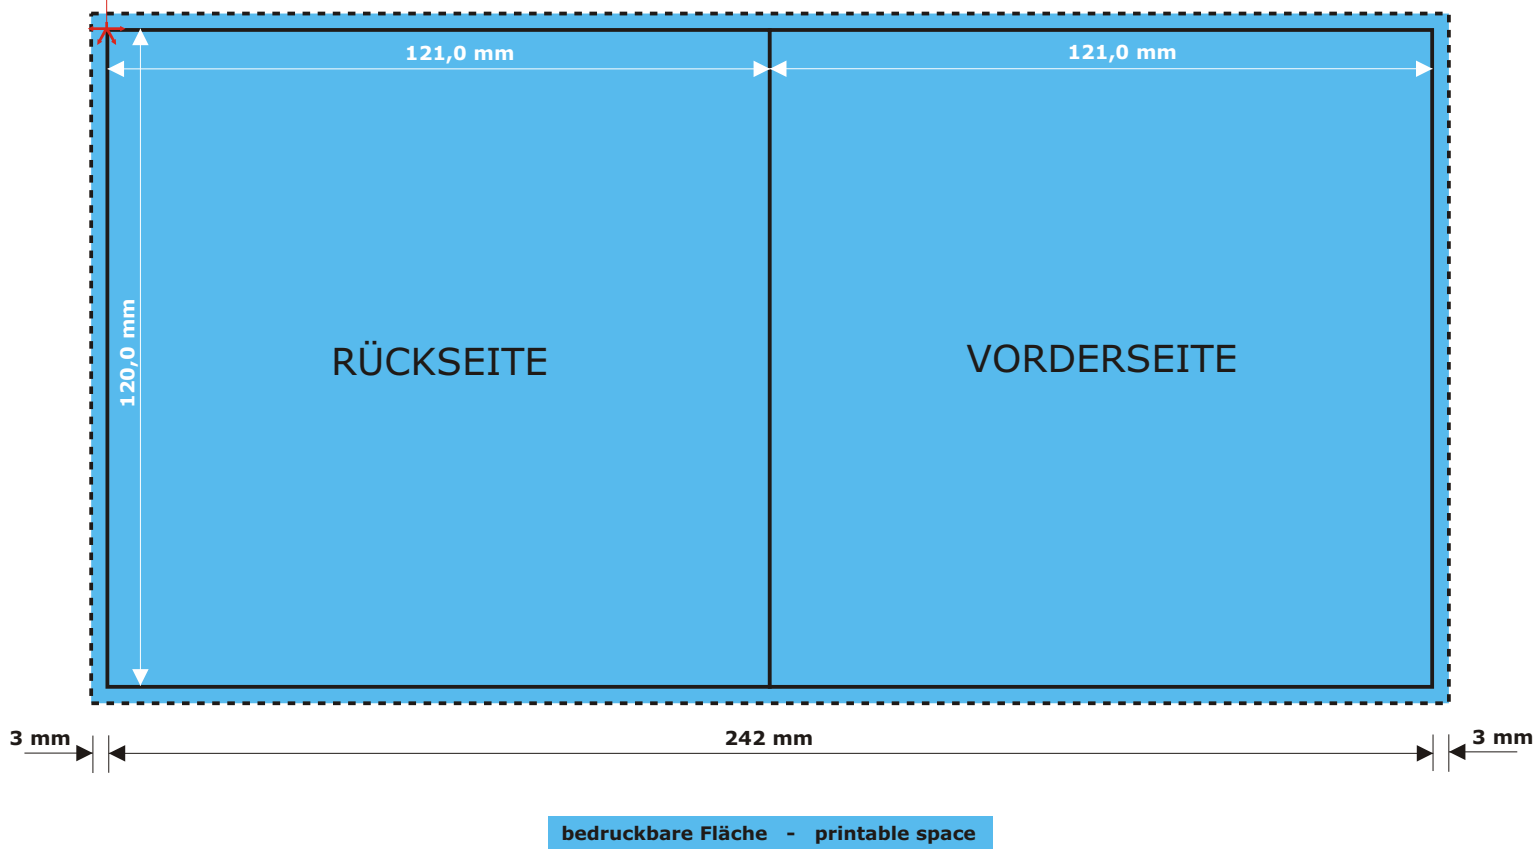

Senden Sie uns druckfertige PDF/X-3 Dateien zu, bitte folgendes beachten:

- PDF sollte in Version 1.3 abgespeichert sein
- Farbmodus CMYK (Sonderfarben nur gegen Aufpreis)
- Bildauflösung 300 dpi
- Schnitt-/Passermarken bitte nicht malen, ggfls. weglassen
- Schriften/Fonts bitte einbetten oder vorher in Kurven konvertieren/in Pfade umwandeln
- Beschnitt bitte nicht vergessen; 3mm aussen
- Sie können uns für das Booklet eine PDF Datei zusenden, bei mehrseitigen Booklets gern auch einzeln abgespeichert: Bsp.: Booklet Seite 8+1.pdf, Booklet Seite 2+7.pdf etc.

Schnittkante

Hintergrundbilder müssen bis zu den Hilfslinien angelegt werden, damit keine Schnittkanten zu sehen sind!

Bilder/Bitmaps bitte mit einer Auflösung von 300dpi und Farbmodus CMYK (4-fbg.) oder Graustufen (1-fbg.) anlegen!

+ 3 mm Beschnitt oben, unten, links und rechts